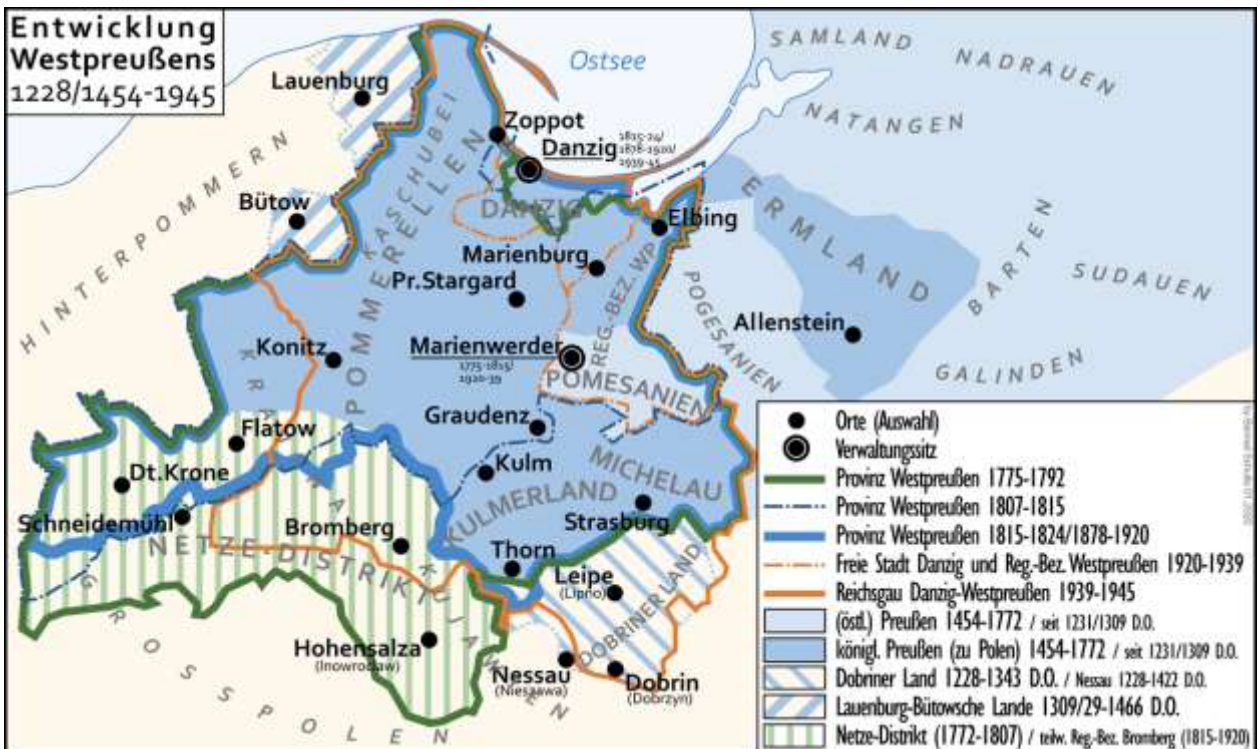

Hellgrau: Herzoglich Preußen. Farbige: Königlich Preußen mit seinen Woiwodschaften als Teil Polen-Litauens.

Beide Karten dieser Seite aus: WIKIPEDIA, aufgerufen am 04.03.2021, 09:50 Uhr:

<https://de.wikipedia.org/wiki/Westpreu%C3%9Fen#/media/Datei:Entwicklung%CC%A0Westpreussen.png>

Entwicklung Westpreußens 1228/1454–1945.